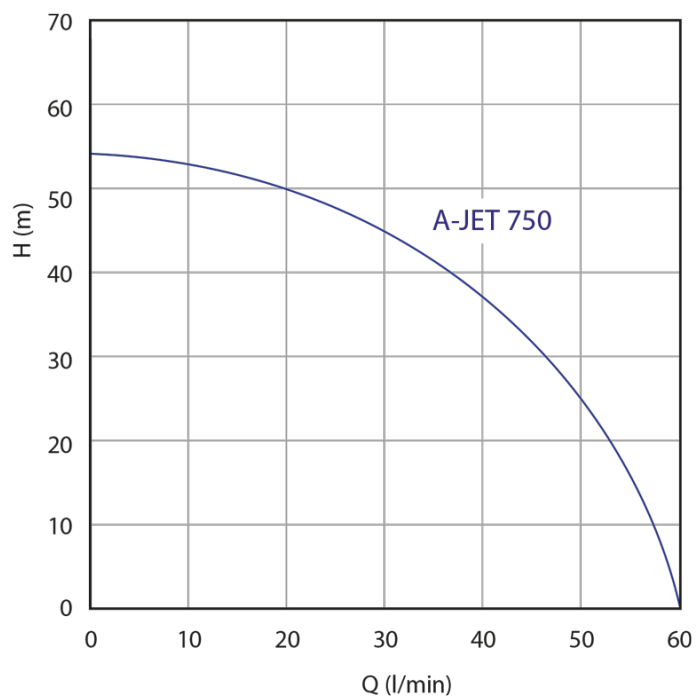

Automatické vodárny vybavené inteligentní řídicí jednotkou Hydro-TECH s integrovaným LCD displejem zobrazujícím hodnotu tlaku v reálném čase. Jednoduché nastavení zapínacího a vypínacího tlaku, hlídání chodu nasucho. Vodárny s kvalitním samonasávacím litinovým čerpadlem a tlakovou nádobou 24 až 80 litrů.

<b>Typ:</b>	35
<b>Příkon:</b>	750 W
<b>Max. průtok - Q max:</b>	3000 l/h
<b>Dopravní výška:</b>	52 m
<b>Napětí:</b>	230 V
<b>Hmotnost:</b>	27 kg
<b>Délka kabelu:</b>	1,5 m
<b>Rozměry A:</b>	520 mm
<b>Rozměry B:</b>	500 mm
<b>Rozměry C:</b>	640 mm
<b>Rozměry DNA:</b>	1"
<b>Připojení DNM:</b>	1"
<b>Max. teplota:</b>	40 °C
<b>Zapínací a vypínací tlak:</b>	2 - 3,5 bar
<b>Objem nádoby:</b>	35 l
<b>Sací schopnost:</b>	8 m
<b>Max- pracovní přetlak:</b>	10 bar