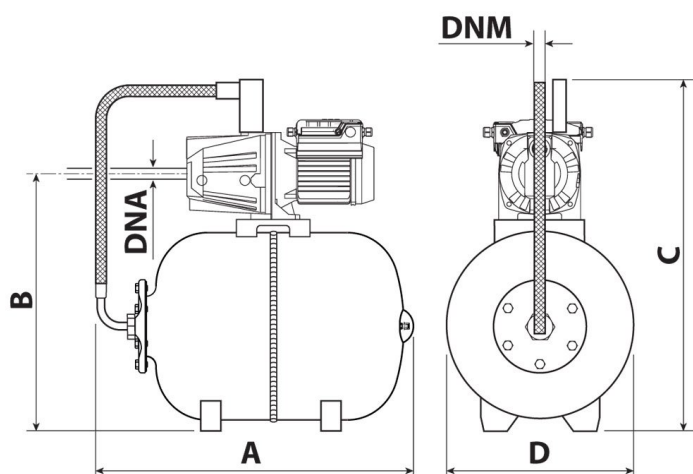

Automatické vodárny vybavené inteligentní řídicí jednotkou Hydro-TECH s integrovaným LCD displejem zobrazujícím hodnotu tlaku v reálném čase. Jednoduché nastavení zapínacího a vypínacího tlaku, hlídání chodu nasucho. Vodárny s kvalitním samonasávacím litinovým čerpadlem a tlakovou nádobou 24 až 80 litrů.

<b>Typ:</b>	35
<b>Příkon:</b>	750 W
<b>Max. průtok - Q max:</b>	3000 l/h
<b>Dopravní výška:</b>	52 m
<b>Napětí:</b>	230 V
<b>Hmotnost:</b>	27 kg
<b>Délka kabelu:</b>	1,5 m
<b>Rozměry A:</b>	520 mm
<b>Rozměry B:</b>	500 mm
<b>Rozměry C:</b>	640 mm
<b>Rozměry DNA:</b>	1"
<b>Připojení DNM:</b>	1"
<b>Max. teplota:</b>	40 °C
<b>Zapínací a vypínací tlak:</b>	2 - 3,5 bar
<b>Objem nádoby:</b>	35 l
<b>Sací schopnost:</b>	8 m
<b>Max- pracovní přetlak:</b>	10 bar