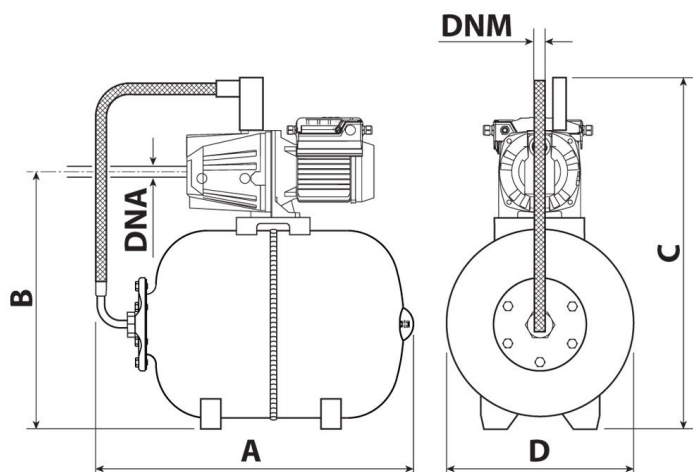

Automatické vodárny vybavené inteligentní řídicí jednotkou Hydro-TECH s integrovaným LCD displejem zobrazujícím hodnotu tlaku v reálném čase. Jednoduché nastavení zapínacího a vypínacího tlaku, hlídání chodu nasucho. Vodárny s kvalitním samonasávacím litinovým čerpadlem a tlakovou nádobou 24 až 80 litrů.

<b>Typ:</b>	35
<b>Příkon:</b>	750 W
<b>Max. průtok - Q max:</b>	3000 l/h
<b>Dopravní výška:</b>	52 m
<b>Napětí:</b>	230 V
<b>Hmotnost:</b>	27 kg
<b>Délka kabelu:</b>	1,5 m
<b>Rozměry A:</b>	520 mm
<b>Rozměry B:</b>	500 mm
<b>Rozměry C:</b>	640 mm
<b>Rozměry DNA:</b>	1"
<b>Připojení DNM:</b>	1"
<b>Max. teplota:</b>	40 °C
<b>Zapínací a vypínací tlak:</b>	2 - 3,5 bar
<b>Objem nádoby:</b>	35 l
<b>Sací schopnost:</b>	8 m
<b>Max- pracovní přetlak:</b>	10 bar