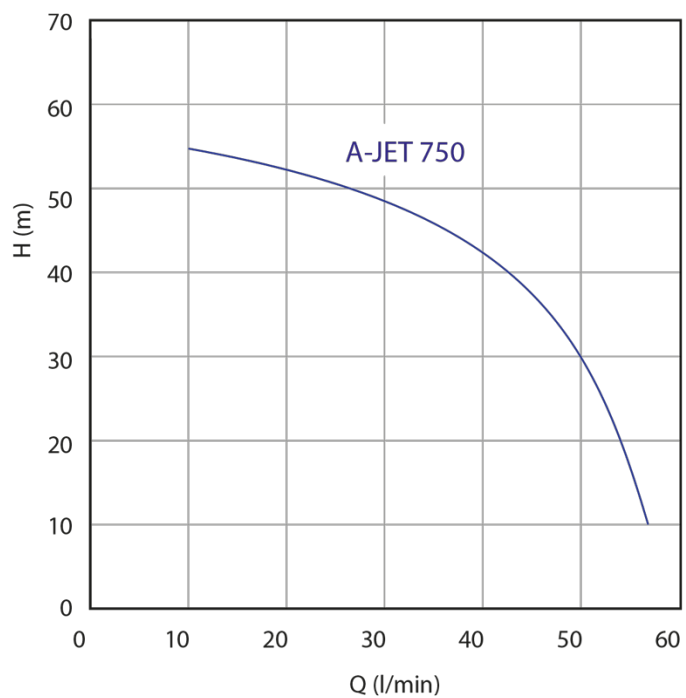

Automatické vodárny vybavené inteligentní řídicí jednotkou Hydro-TECH s integrovaným LCD led displejem zobrazujícím hodnotu tlaku v reálném čase. Jednoduché nastavení zapínacího a vypínacího tlaku, hlídání chodu nasucho. Vodárny s kvalitním samonasávacím litinovým čerpadlem a tlakovou nádobou 24 až 80 litrů.

<b>Typ:</b>	24
<b>Příkon:</b>	750 W
<b>Max. průtok - Q max:</b>	3000 l/h
<b>Dopravní výška:</b>	52 m
<b>Napětí:</b>	230 V
<b>Hmotnost:</b>	24 kg
<b>Délka kabelu:</b>	1,5 m
<b>Rozměry A:</b>	560 mm
<b>Rozměry B:</b>	420 mm
<b>Rozměry C:</b>	640 mm
<b>Rozměry D:</b>	280 mm
<b>Rozměry DNA:</b>	1"
<b>Připojení DNM:</b>	1"
<b>Max. teplota:</b>	40 °C
<b>Zapínací a vypínací tlak:</b>	2 - 3,5 bar
<b>Objem nádoby:</b>	24 l
<b>Sací schopnost:</b>	8 m
<b>Max- pracovní přetlak:</b>	10 bar