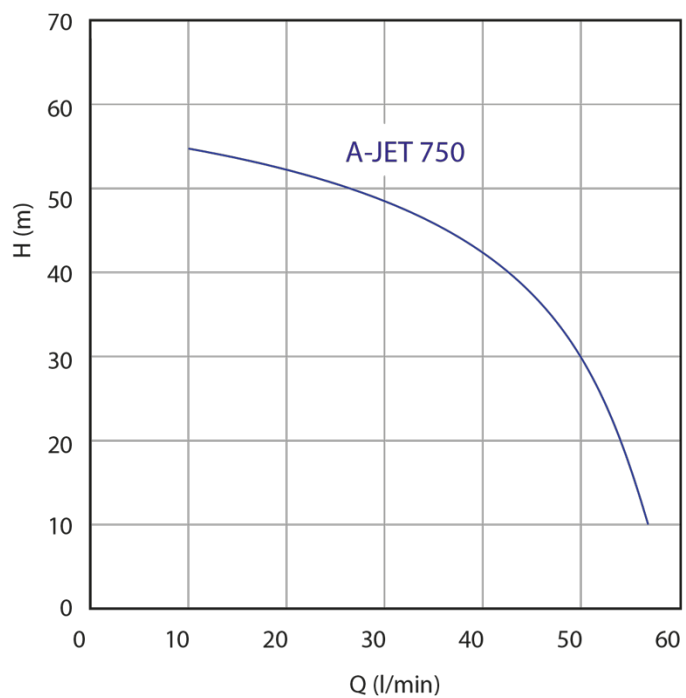

Automatické vodárny vybavené inteligentní řídicí jednotkou Hydro-TECH s integrovaným LCD led displejem zobrazujícím hodnotu tlaku v reálném čase. Jednoduché nastavení zapínacího a vypínacího tlaku, hlídání chodu nasucho. Vodárny s kvalitním samonasávacím litinovým čerpadlem a tlakovou nádobou 24 až 80 litrů.

Typ:	24
Příkon:	750 W
Max. průtok - Q max:	3000 l/h
Dopravní výška:	52 m
Napětí:	230 V
Hmotnost:	24 kg
Délka kabelu:	1,5 m
Rozměry A:	560 mm
Rozměry B:	420 mm
Rozměry C:	640 mm
Rozměry D:	280 mm
Rozměry DNA:	1"
Připojení DNM:	1"
Max. teplota:	40 °C
Zapínací a vypínací tlak:	2 - 3,5 bar
Objem nádoby:	24 l
Sací schopnost:	8 m
Max- pracovní přetlak:	10 bar