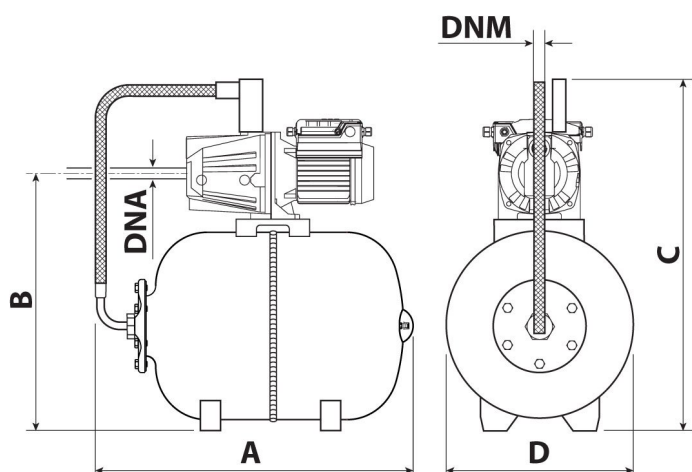

Automatické vodárny vybavené inteligentní řídicí jednotkou Hydro-TECH s integrovaným LCD led displejem zobrazujícím hodnotu tlaku v reálném čase. Jednoduché nastavení zapínacího a vypínacího tlaku, hlídání chodu nasucho. Vodárny s kvalitním samonasávacím litinovým čerpadlem a tlakovou nádobou 24 až 80 litrů.

Typ:	24
Příkon:	750 W
Max. průtok - Q max:	3000 l/h
Dopravní výška:	52 m
Napětí:	230 V
Hmotnost:	24 kg
Délka kabelu:	1,5 m
Rozměry A:	560 mm
Rozměry B:	420 mm
Rozměry C:	640 mm
Rozměry D:	280 mm
Rozměry DNA:	1"
Připojení DNM:	1"
Max. teplota:	40 °C
Zapínací a vypínací tlak:	2 - 3,5 bar
Objem nádoby:	24 l
Sací schopnost:	8 m
Max- pracovní přetlak:	10 bar