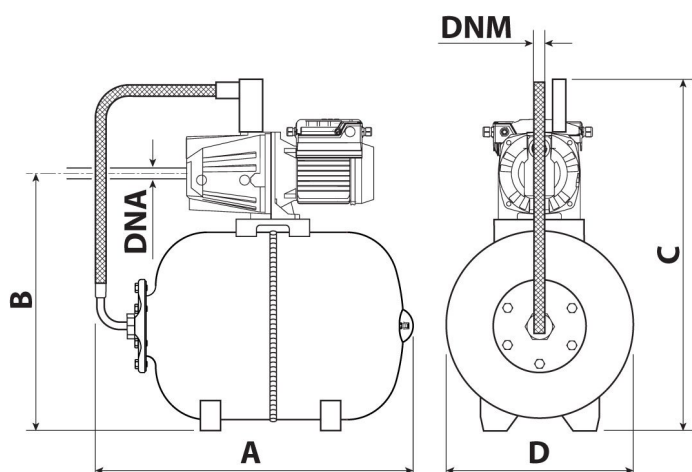

Automatické vodárny vybavené inteligentní řídicí jednotkou Hydro-TECH s integrovaným LCD led displejem zobrazujícím hodnotu tlaku v reálném čase. Jednoduché nastavení zapínacího a vypínacího tlaku, hlídání chodu nasucho. Vodárny s kvalitním samonasávacím litinovým čerpadlem a tlakovou nádobou 24 až 80 litrů.

<b>Typ:</b>	24
<b>Příkon:</b>	750 W
<b>Max. průtok - Q max:</b>	3000 l/h
<b>Dopravní výška:</b>	52 m
<b>Napětí:</b>	230 V
<b>Hmotnost:</b>	24 kg
<b>Délka kabelu:</b>	1,5 m
<b>Rozměry A:</b>	560 mm
<b>Rozměry B:</b>	420 mm
<b>Rozměry C:</b>	640 mm
<b>Rozměry D:</b>	280 mm
<b>Rozměry DNA:</b>	1"
<b>Připojení DNM:</b>	1"
<b>Max. teplota:</b>	40 °C
<b>Zapínací a vypínací tlak:</b>	2 - 3,5 bar
<b>Objem nádoby:</b>	24 l
<b>Sací schopnost:</b>	8 m
<b>Max- pracovní přetlak:</b>	10 bar