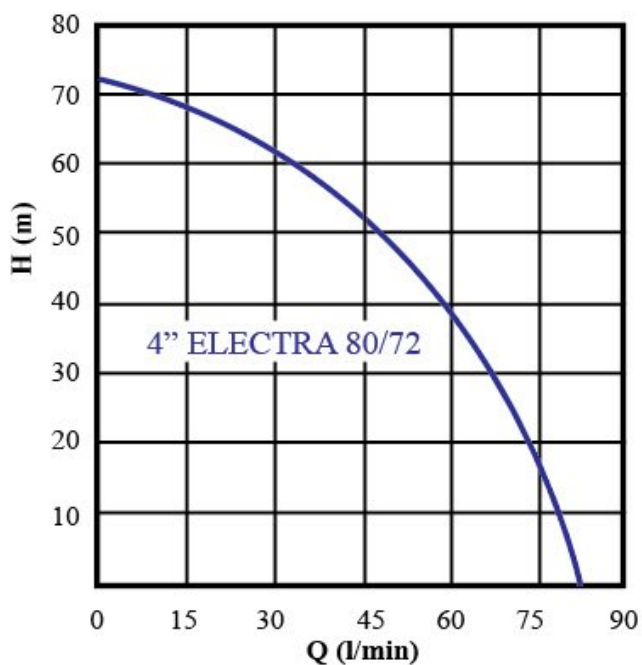

<b>Typ:</b>	80/72
<b>Příkon:</b>	1100 W
<b>Max. průtok - Q max:</b>	4800 l/h
<b>Dopravní výška:</b>	72 m
<b>Napětí:</b>	230 V
<b>Hmotnost:</b>	22 kg
<b>Délka kabelu:</b>	25 m
<b>Připojení DNM:</b>	5/4"
<b>Max. teplota:</b>	35 °C
<b>Zapínací a vypínací tlak:</b>	2 bar