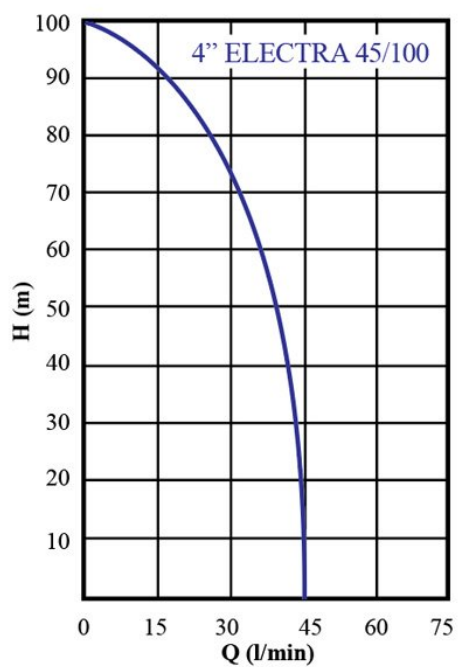

Domácí vodárna s ponorným čerpadlem 3,5" ELECTRA , 4" ELECTRA nebo ELECTRA INOX. Vodárny jsou vybaveny frekvenčním měničem otáček motoru Pentax, který udržuje konstantní tlak, šetří el. energii a chrání čerpadlo před přehřátím a chodem nasucho. Vodárny jsou vhodné do studny nebo vrtu.

Typ:	45/100
Příkon:	750 W
Max. průtok - Q max:	2700 l/h
Dopravní výška:	100 m
Napětí:	230 V
Hmotnost:	21,5 kg
Délka kabelu:	25 m
Připojení DNM:	5/4"
Max. teplota:	35 °C
Zapínací a vypínací tlak:	2 bar