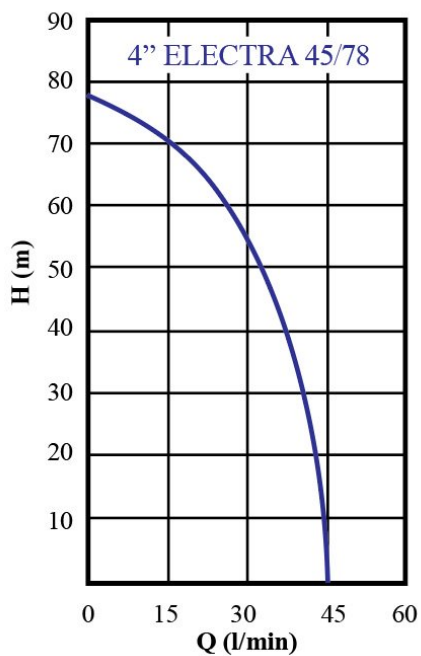

Domácí vodárna s ponorným čerpadlem 3,5" ELECTRA , 4" ELECTRA nebo ELECTRA INOX. Vodárny jsou vybaveny frekvenčním měničem otáček motoru Pentax, který udržuje konstantní tlak, šetří el. energii a chrání čerpadlo před přehřátím a chodem nasucho. Vodárny jsou vhodné do studny nebo vrtu.

<b>Typ:</b>	45/78
<b>Příkon:</b>	550 W
<b>Max. průtok - Q max:</b>	2700 l/h
<b>Dopravní výška:</b>	78 m
<b>Napětí:</b>	230 V
<b>Hmotnost:</b>	20 kg
<b>Délka kabelu:</b>	25 m
<b>Připojení DNM:</b>	5/4"
<b>Max. teplota:</b>	35 °C
<b>Zapínací a vypínací tlak:</b>	2 bar