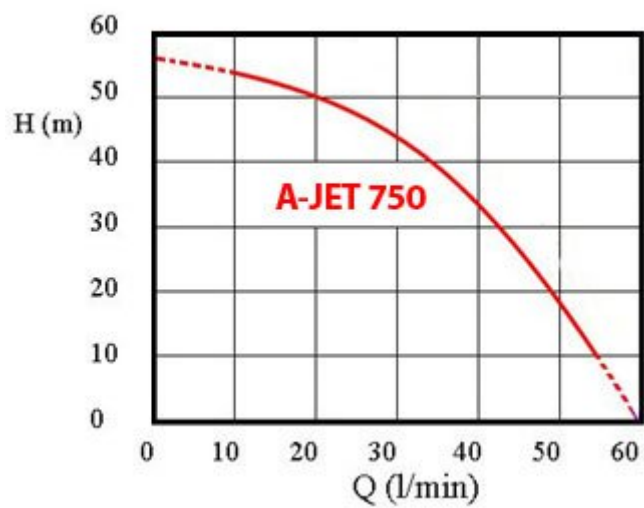

Automatické vodárny s inverzním tlakovým spínačem LP3 zajišťujícím ochranu proti chodu nasucho. Vodárna je vybavena samonasávacím litinovým čerpadlem.

TLAKOVÁ  
NÁDOBA  
AQUASYSTEM<sup>®</sup>  
watertech

<b>Typ:</b>	L 24
<b>Příkon:</b>	750 W
<b>Max. průtok - Q max:</b>	3000 l/h
<b>Dopravní výška:</b>	52 m
<b>Napětí:</b>	230 V
<b>Hmotnost:</b>	24 kg
<b>Délka kabelu:</b>	1,5 m
<b>Rozměry A:</b>	560 mm
<b>Rozměry B:</b>	420 mm
<b>Rozměry C:</b>	550 mm
<b>Rozměry D:</b>	280 mm
<b>Rozměry DNA:</b>	1"
<b>Připojení DNM:</b>	1"
<b>Max. teplota:</b>	40 °C
<b>Zapínací a vypínací tlak:</b>	2 - 3,5 bar
<b>Objem nádoby:</b>	24 l
<b>Sací schopnost:</b>	8 m
<b>Max- pracovní přetlak:</b>	10 bar