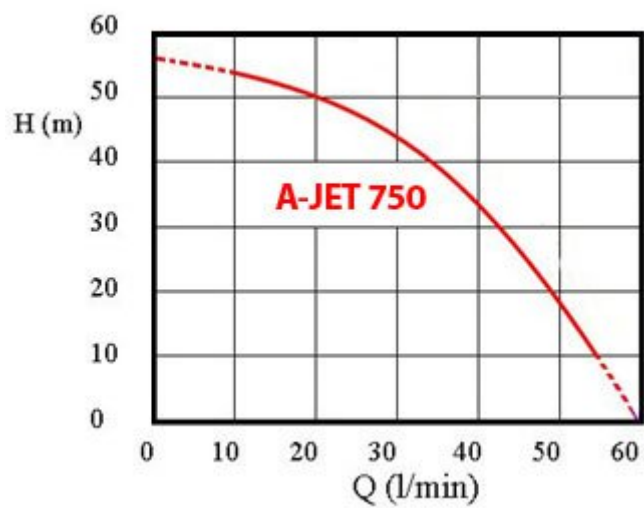

Automatické vodárny s inverzním tlakovým spínačem LP3 zajišťujícím ochranu proti chodu nasucho. Vodárna je vybavena samonasávacím litinovým čerpadlem.

TLAKOVÁ
NÁDOBA
AQUASYSTEM[®]
watertech

Typ:	L 24
Příkon:	750 W
Max. průtok - Q max:	3000 l/h
Dopravní výška:	52 m
Napětí:	230 V
Hmotnost:	24 kg
Délka kabelu:	1,5 m
Rozměry A:	560 mm
Rozměry B:	420 mm
Rozměry C:	550 mm
Rozměry D:	280 mm
Rozměry DNA:	1"
Připojení DNM:	1"
Max. teplota:	40 °C
Zapínací a vypínací tlak:	2 - 3,5 bar
Objem nádoby:	24 l
Sací schopnost:	8 m
Max- pracovní přetlak:	10 bar