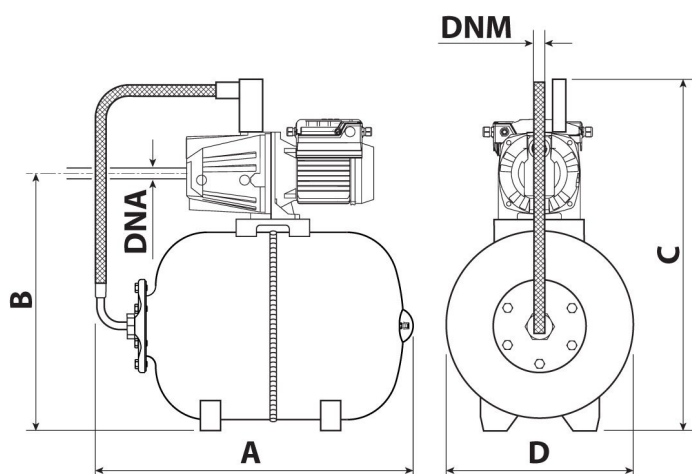

Automatické vodárny s inverzním tlakovým spínačem LP3 zajišťujícím ochranu proti chodu nasucho. Vodárna je vybavena samonasávacím litinovým čerpadlem.

TLAKOVÁ  
NÁDOBA  
AQUASYSTEM<sup>®</sup>  
watertech

<b>Typ:</b>	L 24
<b>Příkon:</b>	750 W
<b>Max. průtok - Q max:</b>	3000 l/h
<b>Dopravní výška:</b>	52 m
<b>Napětí:</b>	230 V
<b>Hmotnost:</b>	24 kg
<b>Délka kabelu:</b>	1,5 m
<b>Rozměry A:</b>	560 mm
<b>Rozměry B:</b>	420 mm
<b>Rozměry C:</b>	550 mm
<b>Rozměry D:</b>	280 mm
<b>Rozměry DNA:</b>	1"
<b>Připojení DNM:</b>	1"
<b>Max. teplota:</b>	40 °C
<b>Zapínací a vypínací tlak:</b>	2 - 3,5 bar
<b>Objem nádoby:</b>	24 l
<b>Sací schopnost:</b>	8 m
<b>Max- pracovní přetlak:</b>	10 bar