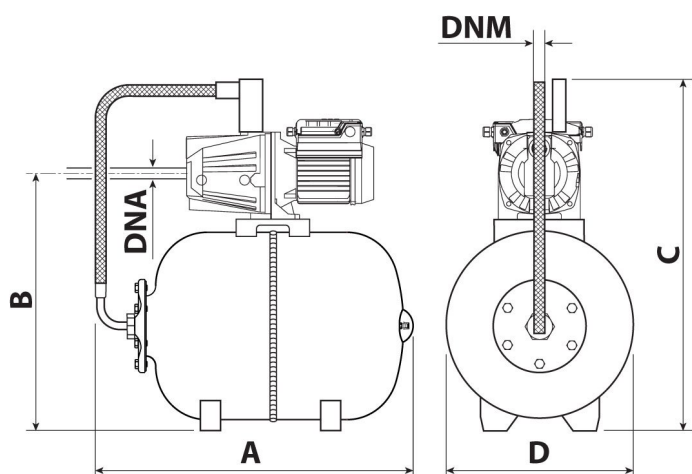

Automatické vodárny s inverzním tlakovým spínačem LP3 zajišťujícím ochranu proti chodu nasucho. Vodárna je vybavena samonasávacím litinovým čerpadlem.

TLAKOVÁ
NÁDOBA
AQUASYSTEM[®]
watertech

Typ:	L 24
Příkon:	750 W
Max. průtok - Q max:	3000 l/h
Dopravní výška:	52 m
Napětí:	230 V
Hmotnost:	24 kg
Délka kabelu:	1,5 m
Rozměry A:	560 mm
Rozměry B:	420 mm
Rozměry C:	550 mm
Rozměry D:	280 mm
Rozměry DNA:	1"
Připojení DNM:	1"
Max. teplota:	40 °C
Zapínací a vypínací tlak:	2 - 3,5 bar
Objem nádoby:	24 l
Sací schopnost:	8 m
Max- pracovní přetlak:	10 bar