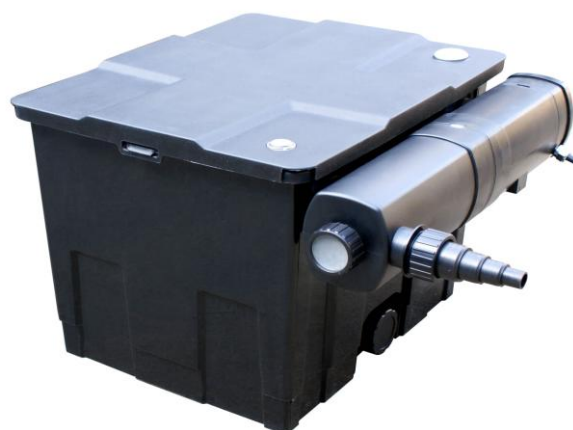

Otevřená filtrace OMEGA - CUV 224

Otevřená filtrace s 18W UV lampou s vířivým samočisticím efektem a zářivkou pro okrasná zahradní a koupací jezírka do 15 m³. Filtrace s kokosovou rohoží zachycujícími hrubé nečistoty a malými houbičkami zachycujícími ostatní nečistoty a mikroorganismy. UV lampa likviduje veškeré bakterie, plísně a mikroorganismy.

Konstrukční charakteristiky:

- plastová nádoba o rozměru 520 x 420 x 400 mm
- kokosová rohož na zachycování hrubých nečistot
- pěnové filtrační houbičky modré
- pěnové filtrační houbičky žluté
- ukazatel teploty vody
- indikátor stupně znečištění filtru
- spodní vypouštěcí otvor
- CUV lampa 24 W se samočisticí vířivou schopností

Použití:

- užitková nebo rybníční voda bez pevných částic
- maximální teplota kapaliny 35 - 40°C
- maximální doporučený vstupní tlak 0,5 baru
- doporučené podávací čerpadlo Boss
- nepřetržitý provoz

Aplikace:

- filtrace v přírodních nádržích
- filtrace okrasných vodních nádrží a jezírek
- filtrace spojená s chovem ryb
- likvidace bakterií, plísni a mikroorganismů

Kód číslo	TYP	bez ryb	s rybami	Příkon UV	Připojení		Hmotnost
					vstup	výstup	
	OMEGA CUV 224	15 m³	7,5 m³	24 W	3/4 " - 6/4 "	63/70 mm	9,5 kg